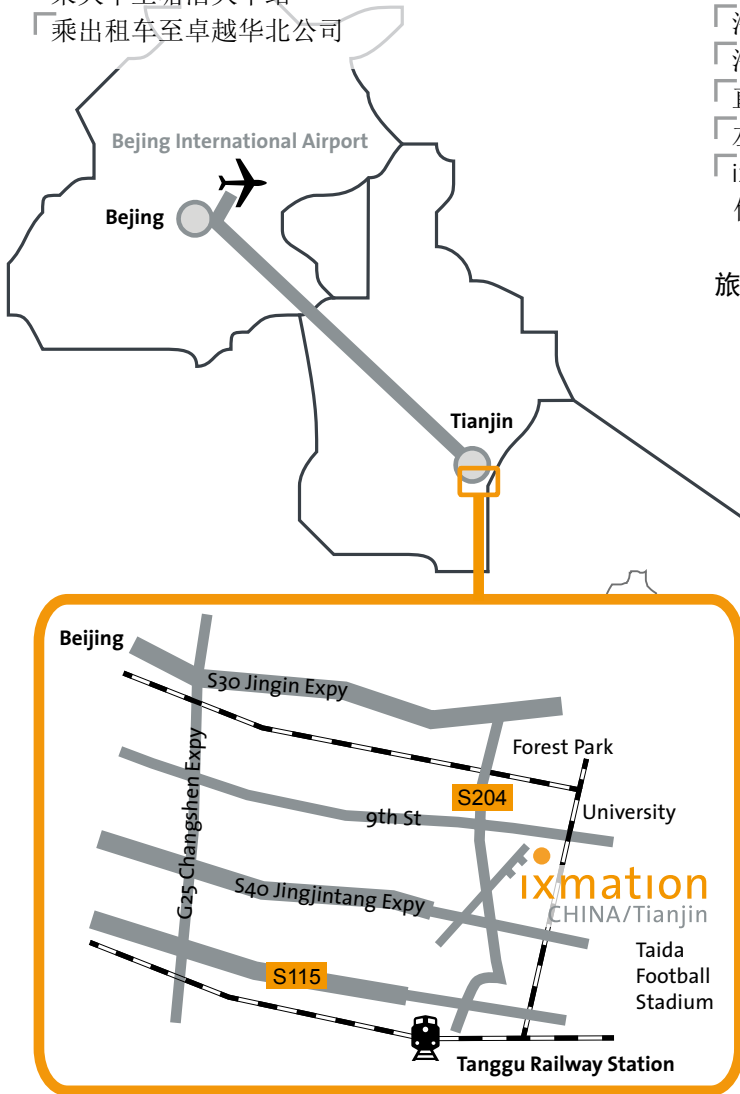

路线指南

ixmation (Tianjin) Co., Ltd. – 中国天津市

北京首都国际机场, 169千米/约2小时

- 乘出租车至北京火车站
- 乘火车至塘沽火车站
- 乘出租车至卓越华北公司

首都国际机场欢迎光临卓越(华北)自动化设备有限公司!

- 车头向西右转至机场高速直行/约12.1千米
- 沿五环路出口下高速行驶/约0.35千米
- 行驶至北五环/约1.1千米
- 沿东五环出口, 驶至东五环/约17.1千米
- 沿京津高速出口, 驶至京津高速/约132.8千米
- 沿塘汉路出口/约2.0千米
- 沿塘汉路直行/约3.5千米
- 直行至河北路/约0.35千米
- 左转至锦江路/约1.3千米
- ixmation CHINA/Tianjin
  位于滨海创新创业园22栋A1 厂房

旅途愉快!